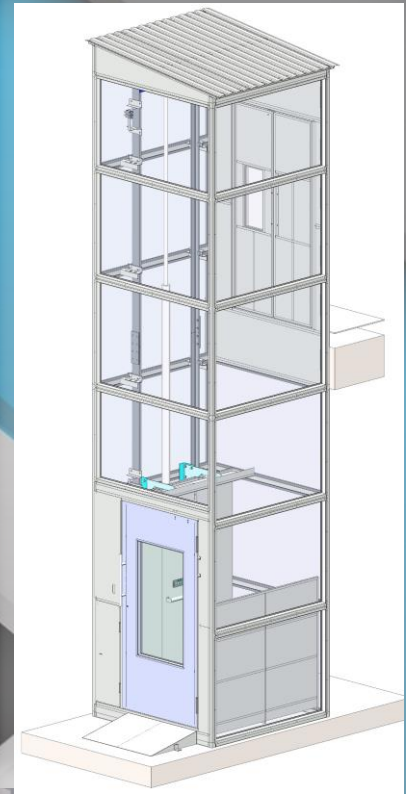

ООО ЛПЦ «Титан»

Лифты для коттеджей

Модель «Лайт»

*Вариант для тех, кто желает
выполнить отделку кабины
самостоятельно с использованием
собственных материалов.*

В комплект поставки входят:

- мачта с гидравлическим приводом;
- каркас кабины для обшивки;
- комплект электрики со всеми устройствами безопасности;

Кабина может быть поставлена в разных вариантах:

- каркас без отделки (с электрикой);
- отделка листом из окрашенного металла;
- отделка листом из нержавеющей стали;
- отделка материалом по желанию Заказчика.

Может поставляться как с дверями шахты, так и без дверей (Заказчик может установить собственные двери, подходящие под интерьер, модель замков указывает производитель лифта)

Модель «Триплекс»

Представляет собой металлокаркасную шахту с остеклением из триплекса.

Стандартный цвет шахты – «Серый», однако по желанию Заказчика шахта может быть окрашена в любой цвет.

В дверном проёме может быть установлена фотозавеса или шлагбаум.

Может поставляться как с дверями шахты, так и без дверей (Заказчик может установить собственные двери, подходящие под интерьер, модель замков указывает производитель лифта)