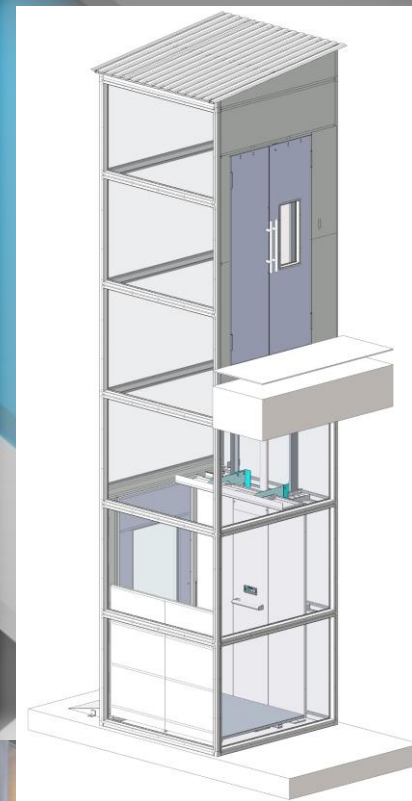

Кабина может быть поставлена в разных вариантах:

- каркас без отделки (с электрикой);
- отделка листом из окрашенного металла;
- отделка листом из нержавеющей стали;
- отделка материалом по желанию Заказчика.

Может поставляться как с дверями шахты, так и без дверей (Заказчик может установить собственные двери, подходящие под интерьер, модель замков указывает производитель лифта)

Модель «Триплекс»

Представляет собой металлокаркасную шахту с остеклением из триплекса.

Стандартный цвет шахты – «Серый», однако по желанию Заказчика шахта может быть окрашена в любой цвет.

В дверном проёме может быть установлена фотозавеса или шлагбаум.

Может поставляться как с дверями шахты, так и без дверей (Заказчик может установить собственные двери, подходящие под интерьер, модель замков указывает производитель лифта)

Модель «Сэндвич»

Модель включает недорогой вариант обшивки мателлокаркасной шахты сэндвич-панелями.

Стандартный цвет панелей – «Серый», по желанию Заказчика могут быть подобраны иные варианты

В дверном проёме может быть установлена фотозавеса, решетки «Боствиг» или шлагбаум.