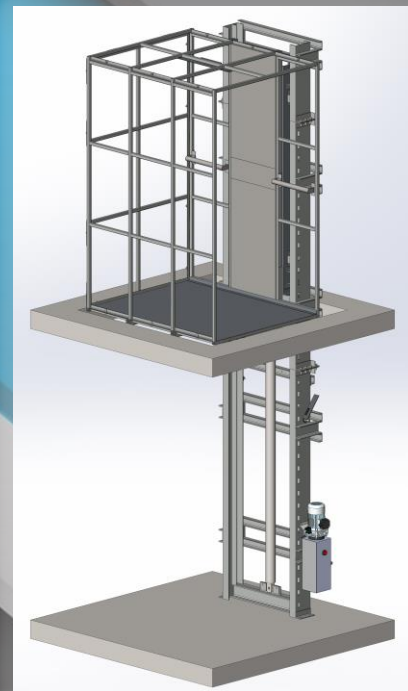

Модель «Лайт»

*Вариант для тех, кто желает
выполнить отделку кабины
самостоятельно с использованием
собственных материалов.*

В комплект поставки входят:

- мачта с гидравлическим приводом;
- каркас кабины для обшивки;
- комплект электрики со всеми устройствами безопасности;

*Стоимость комплекта на две
остановки составляет (до 3,0 м) всего
от 750 000 рублей!*